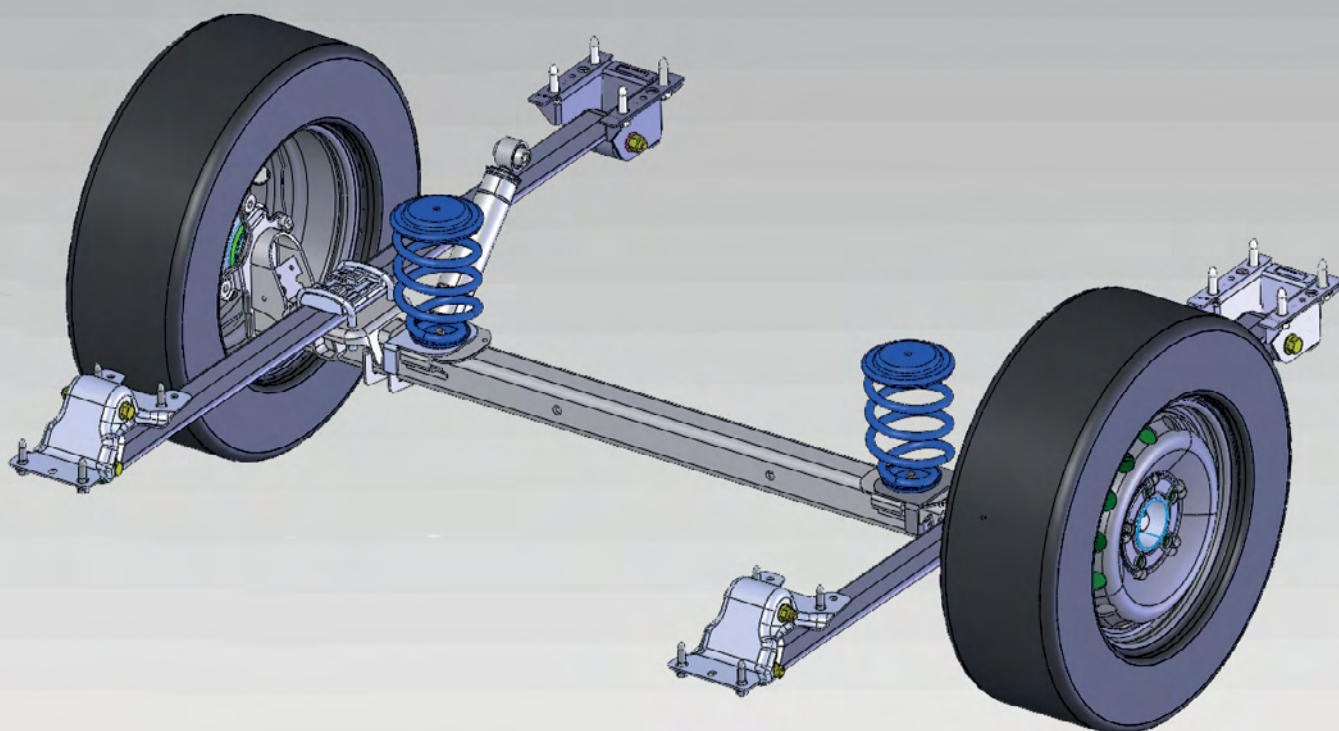

# VB-COILSPRING

making everyday smoother

**VB**

airsuspension

- Increased comfort • Better driveability • More safety

# PRODUCTBLAD

Een hulpveer of een vervangende schroefveer wordt gebruikt bij bestaande voertuigen met schroefveren. Een hulpschroefveer wordt gemonteerd bij de bestaande bladveren. De verzwaarde vering zorgt er veelal voor dat het voertuig weer op de oorspronkelijke (of hogere) rijhoogte komt. De veerweg neemt dus weer toe en zo wordt de stabiliteit verbeterd.