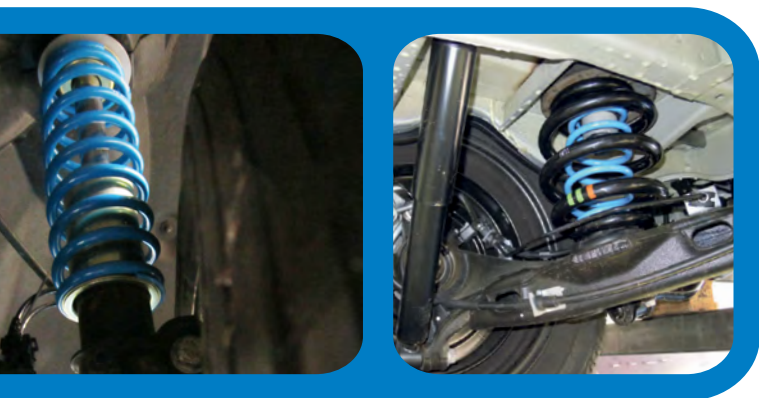

PRODUCTBLAD

Een hulpveer of een vervangende schroefveer wordt gebruikt bij bestaande voertuigen met schroefveren. Een hulpschroefveer wordt gemonteerd bij de bestaande bladveren. De verzwaarde vering zorgt er veelal voor dat het voertuig weer op de oorspronkelijke (of hogere) rijhoogte komt. De veerweg neemt dus weer toe en zo wordt de stabiliteit verbeterd.

Bij onze schroefveren maken wij onderscheid tussen vervangveren en hulpveren. Zowel de vervangveren als de hulpveren zijn schroefveren. Hieronder vindt u een korte uitleg over het verschil tussen deze schroefveren.

Vervangveer

Zoals de naam al aangeeft, wordt de originele schroefveer bij het monteren van een vervangveer vervangen, namelijk door een verzwaarde veer.

Hulpveer

De originele blad- of schroefveer blijft bij het monteren van een hulpveer behouden. De hulpveer wordt er namelijk bijgeplaatst. Door het plaatsen van deze hulpveer wordt de originele vering verzwaard.

Gebruiksdoeleinden

De VB-CoilSpring kan in de praktijk voor een breed scala aan omstandigheden en gebruiksdoeleinden ingezet worden, o.a. voor:

- Ambulancevoertuigen
- Bedrijfswagens
- Campers
- Dierentransport
- Offroadvoertuigen
- Reddingsvoertuigen
- Servicevoertuigen

Uiteraard is het systeem ook toepasbaar voor andere gebruiksdoeleinden.

Dealer:

Vervangveer
- vooras -

Fiat Ducato X250

Vervangveer
- achteras -

Volkswagen T5

Hulpveer
- achteras -

Volkswagen T5

Voordelen VB-CoilSpring

- Levering als compleet inbouw pakket
- Doorhangen verminderen
- Verbeterd comfort
- Verhoogde stabiliteit
- Sterkere vering
- Minder zijwindgevoeligheid

Beschikbare schroefveren binnen ons bedrijfswagenprogramma

Citroën
Jumper

Fiat
Ducato

Ford
Transit

Mercedes
Citan - Vito / Viano - Sprinter

Nissan
NV400 - Primastar

Opel / Vauxhall
Vivaro - Movano

Peugeot
Boxer

Renault
Kangoo - Trafic - Master

Volkswagen
Transporter - Crafter