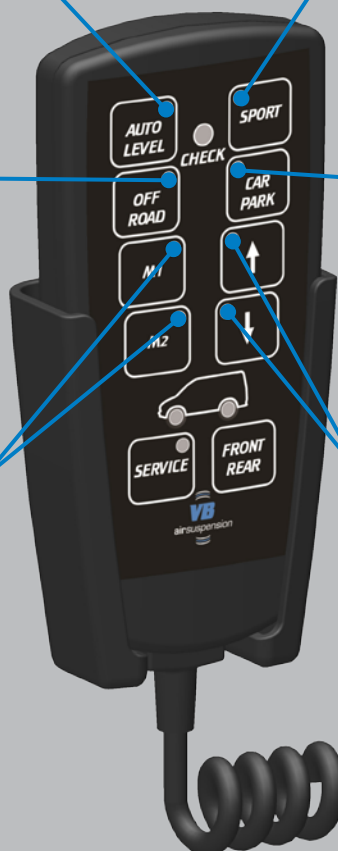

Handmatig zakken

VB-FullAir 2C

AUTO LEVEL

Deze optie omvat een digitaal waterpas die het voertuig, binnen de mogelijkheden van de veerweg, waterpas kan stellen. Eenvoudig door één druk op de knop.

OFF ROAD

Een maximale verhoging van het voertuigniveau zorgt voor meer bodemvrijheid op ruw terrein.

GEHEUGENFUNCTIE

Voor een individuele, vrij te programmeren niveauregeling van het chassis.

SPORT

Een verlaging van 30 mm zorgt voor een sportieve en stevige afstelling van het chassis.

CARPARK

Het voertuig wordt tot het maximale niveau verlaagd, waardoor het in- en uitstappen vergemakkelijkt wordt.

HANDMATIG

De luchtvering op zowel de voor- als de achteras kan individueel worden bediend – voor een onafhankelijke niveauregeling.