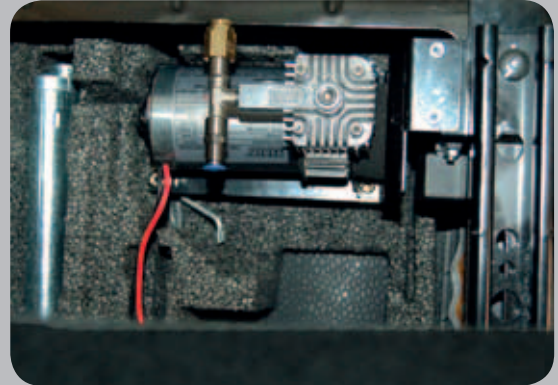

Compressor

Product omschrijving	Artikel nr.
VB-SemiAir hulpluchtvering Basisset	FWD; 1550722100
	RWD; 1550723100
	DRW; 1550724100
VB-SemiAir hulpluchtvering Basisset + comfortset (dashboardbediening inclusief compressor)	VBSA-X62-FWD-01C
	VBSA-X62-RWD-01C
	VBSA-X62-DRW-01C
VB-SemiAir hulpluchtvering Basisset + comfortset (stoelbediening inclusief compressor)	VBSA-X62-FWD-01B
	VBSA-X62-RWD-01B
	VBSA-X62-DRW-01B