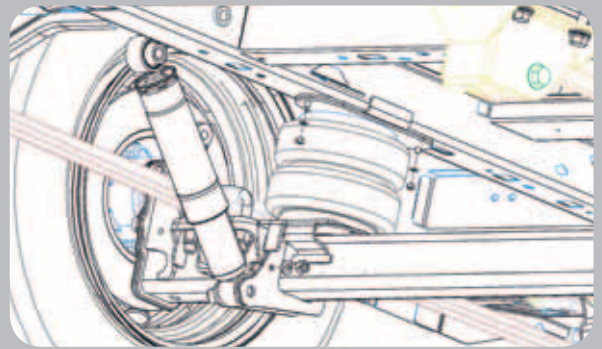

Basiskit

De levering van een basisset bestaat o.a. uit;

- 2 Luchtballen 7,5"
- Bevestigings materialen en steunen
- Luchtleidingen
- 2 vulventielen
- Montagehandleiding
- Bedieningshandleiding
- TÜV goedkeurings papieren