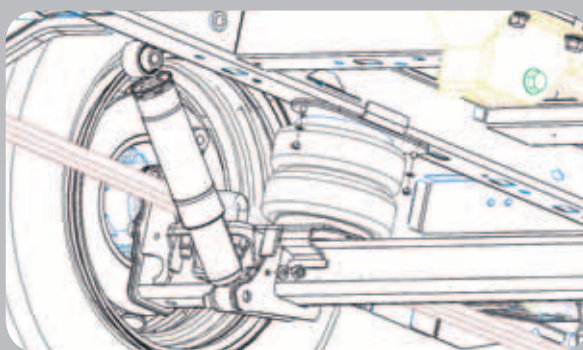

Basiskit

De levering van een basisset bestaat o.a. uit;

- 2 Luchtballen 7,5"
- Bevestigings materialen en steunen
- Luchtleidingen
- 2 vulventielen
- Montagehandleiding
- Bedieningshandleiding
- TÜV goedkeurings papieren