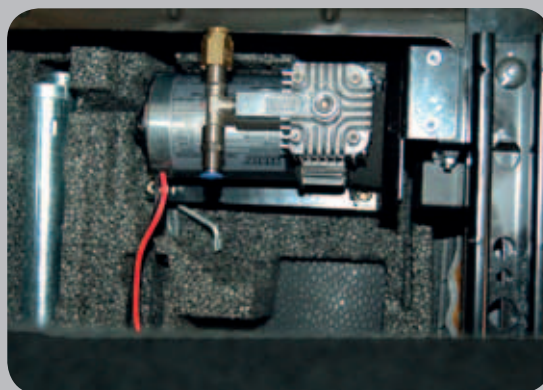

Compressor

Product omschrijving	Artikel nr.
VB-SemiAir hulpluchtvering Basisset	FWD; 1550722100
	RWD; 1550723100
	DRW; 1550724100
VB-SemiAir hulpluchtvering Basisset + comfortset (dashboardbediening inclusief compressor)	VBSA-X62-FWD-01C
	VBSA-X62-RWD-01C
	VBSA-X62-DRW-01C
VB-SemiAir hulpluchtvering Basisset + comfortset (stoelbediening inclusief compressor)	VBSA-X62-FWD-01B
	VBSA-X62-RWD-01B
	VBSA-X62-DRW-01B